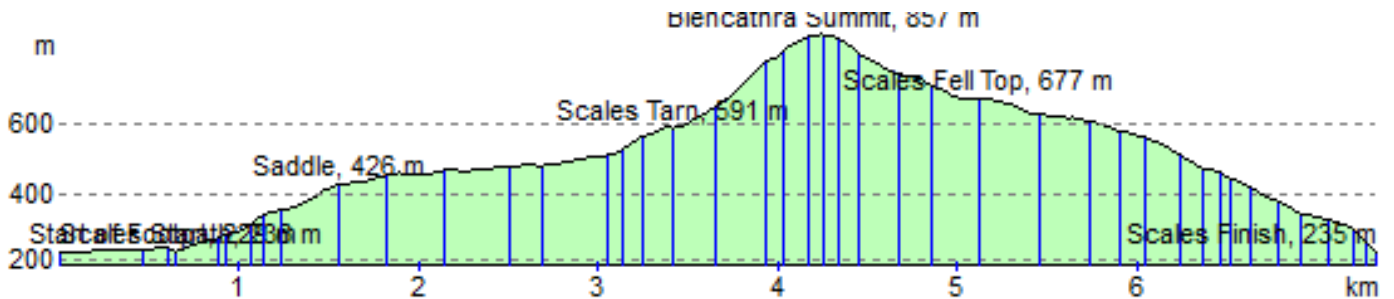

Route: Blencathra via Scales Tarn return via Scales Fell

Summary

Route Distance: 7.34 km

Estimated Time: 3:41

Total Ascent: 651 m

Total Descent: 645 m

Elevation Profile

Waypoints

Leg	Name / Position / Elevation	Bearing	Distance	Ascent	Time	Comments	Photo
0	Scales Start NY 34307 26912 229 m						
1	Start of Footpath NY 34884 27195 236 m	063°T	654 m	16 m	0:10		
2	Saddle NY 34709 27870 426 m	344°T	911 m	190 m	0:30		
3	Scales Tarn NY 33004 28150 591 m	278°T	1.85 km	174 m	0:41		
4	Blencathra Summit NY 32344 27733 857 m	236°T	842 m	266 m	0:37		
5	Scales Fell Top NY 33174 27887 677 m	078°T	863 m	5 m	0:29		
6	Scales Finish NY 34317 26937 235 m	128°T	2.22 km	0 m	1:11		
Totals:			7.34 km	651 m	3:41		

Overview Map