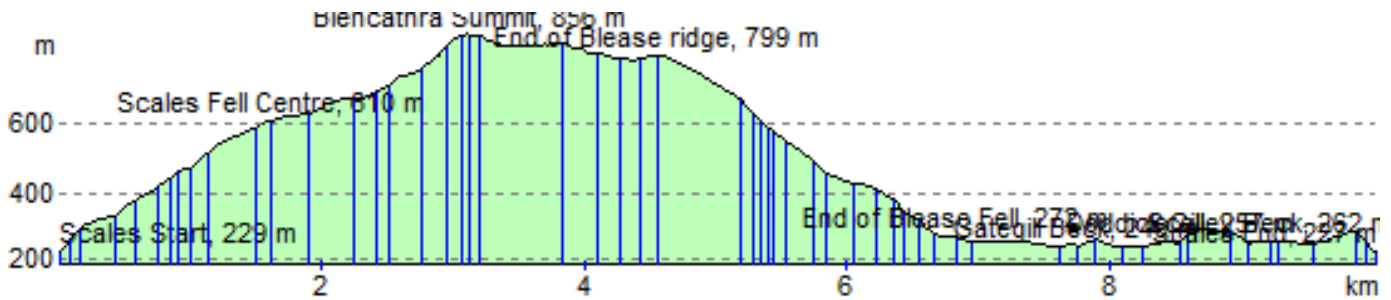

Route: Blencathra via Scales and Blease Fells

Summary

Route Distance: 10 km

Estimated Time: 4:43

Total Ascent: 791 m

Total Descent: 793 m

Elevation Profile

Waypoints

Leg	Name / Position / Elevation	Bearing	Distance	Ascent	Time	Comments	Photo
0	Scales Start NY 34327 26920 229 m						
1	Scales Fell Centre NY 33734 27655 610 m	320°T	1.62 km	380 m	0:58		
2	Blencathra Summit NY 32357 27728 856 m	272°T	1.51 km	248 m	0:43		
3	End of Blease ridge NY 31199 27033 799 m	238°T	1.42 km	28 m	0:29		
4	End of Blease Fell NY 31564 26025 272 m	159°T	2.28 km	1 m	1:21		
5	Gategill Beck NY 32437 26237 249 m	075°T	915 m	8 m	0:15		
6	Doddick Gill NY 33109 26570 257 m	062°T	781 m	36 m	0:16		
7	Scalley Beck NY 33647 26812 262 m	064°T	692 m	48 m	0:17		
8	Scales End NY 34297 26905 227 m	081°T	814 m	41 m	0:21		
Totals:			10 km	791 m	4:43		