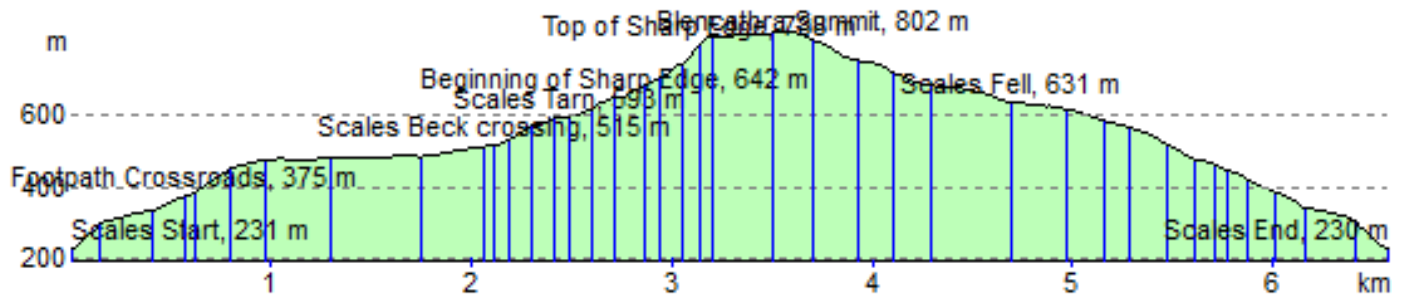

Route: Blencathra via Sharp Edge return via Scales

Summary

Route Distance: 6.58 km

Estimated Time: 3:22

Total Ascent: 600 m

Total Descent: 601 m

Elevation Profile

Waypoints

Leg	Name / Position / Elevation	Bearing	Distance	Ascent	Time	Comments	Photo
0	Scales Start NY 34324 26925 231 m						
1	Footpath Crossroads NY 34512 27377 375 m	021°T	566 m	144 m	0:21		
2	Scales Beck crossing NY 33349 28242 515 m	305°T	1.55 km	144 m	0:34		
3	Scales Tarn NY 32989 28150 593 m	254°T	374 m	78 m	0:12		
4	Beginning of Sharp Edge NY 32987 28310 642 m	358°T	228 m	49 m	0:07		
5	Top of Sharp Edge NY 32589 28320 788 m	270°T	419 m	146 m	0:19		
6	Blencathra Summit NY 32547 27805 802 m	183°T	567 m	39 m	0:13		
7	Scales Fell NY 33504 27825 631 m	087°T	999 m	0 m	0:29		
8	Scales End NY 34299 26915 230 m	138°T	1.88 km	0 m	1:03		
Totals:			6.58 km	600 m	3:22		

Overview Map